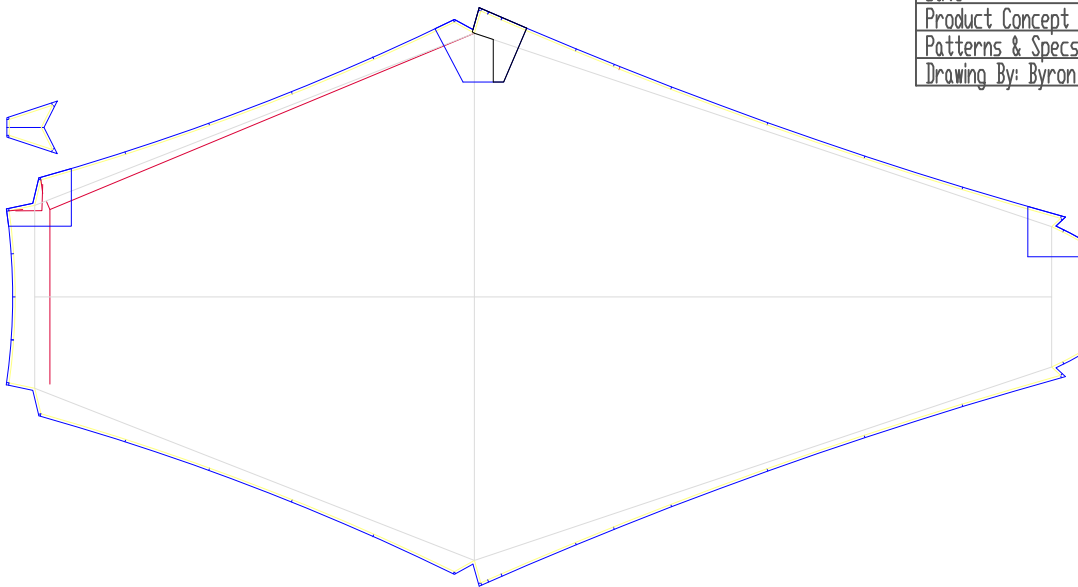

GARUDA MOUNTAINEERING, Seattle, WA	
Tent Model:	Model Code:
Drawing:	
File Name:	
Date:	
Product Concept & Design: Byron C. Shutz, Jr.	
Patterns & Specs By: Byron C. Shutz, Jr.	
Drawing By: Byron C. Shutz, Jr.	

113	114	115	116	117	118	119	120	121	122	123	124	125	126	127	128	129	130	131	132	133	134	135	136	137	138	139	140	141	142	143	144	145	146	147	148	149	150
-----	-----	-----	-----	-----	-----	-----	-----	-----	-----	-----	-----	-----	-----	-----	-----	-----	-----	-----	-----	-----	-----	-----	-----	-----	-----	-----	-----	-----	-----	-----	-----	-----	-----	-----	-----	-----	-----