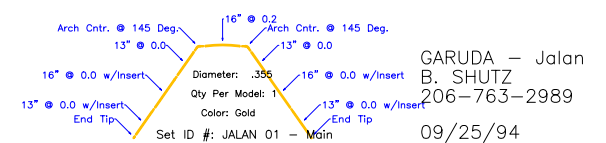

GARUDA – Jalan
B. SHUTZ
206-763-2989

09/25/94