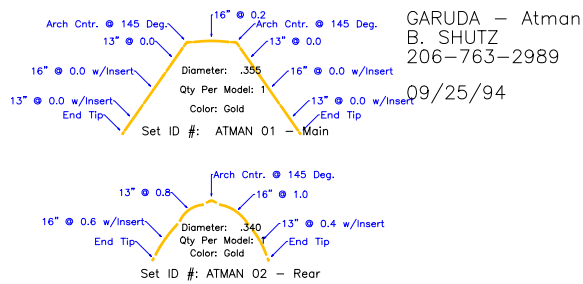

GARUDA – Atman
B. SHUTZ
206-763-2989

09/25/94