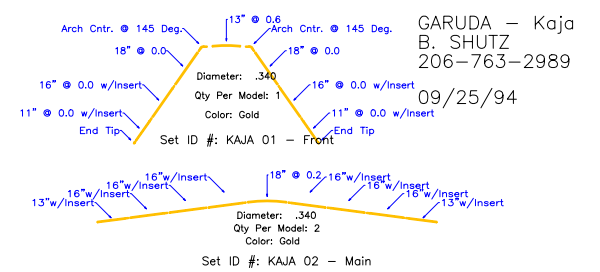

GARUDA – Kaja
B. SHUTZ
206-763-2989

09/25/94