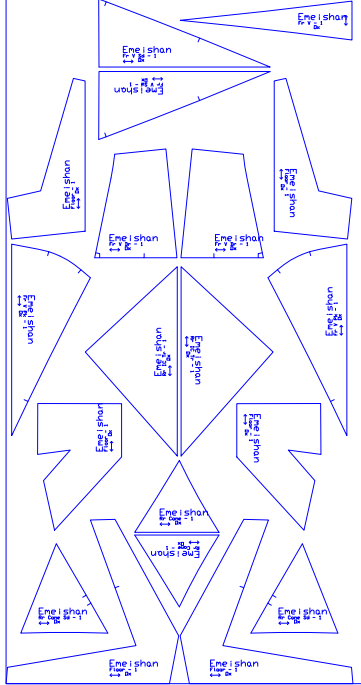

Kaja/2P5 - 200d Oxford

Emeishan/2P4 - 200d Oxford