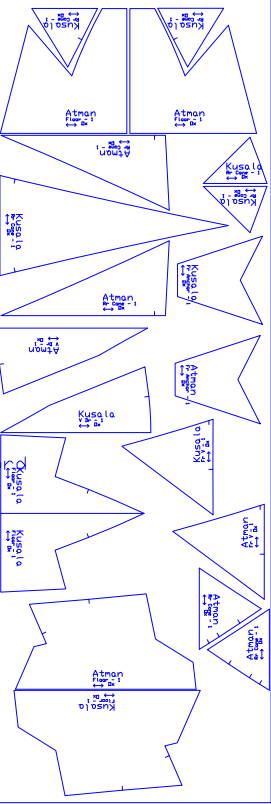

Kusala/2P3 - 200d Oxford
Atman/1P4 - 200d Oxford