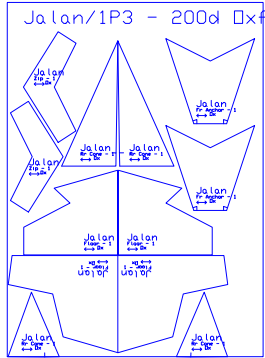

Kusala/2P3 - 200d Oxford
Atman/1P4 - 200d Oxford